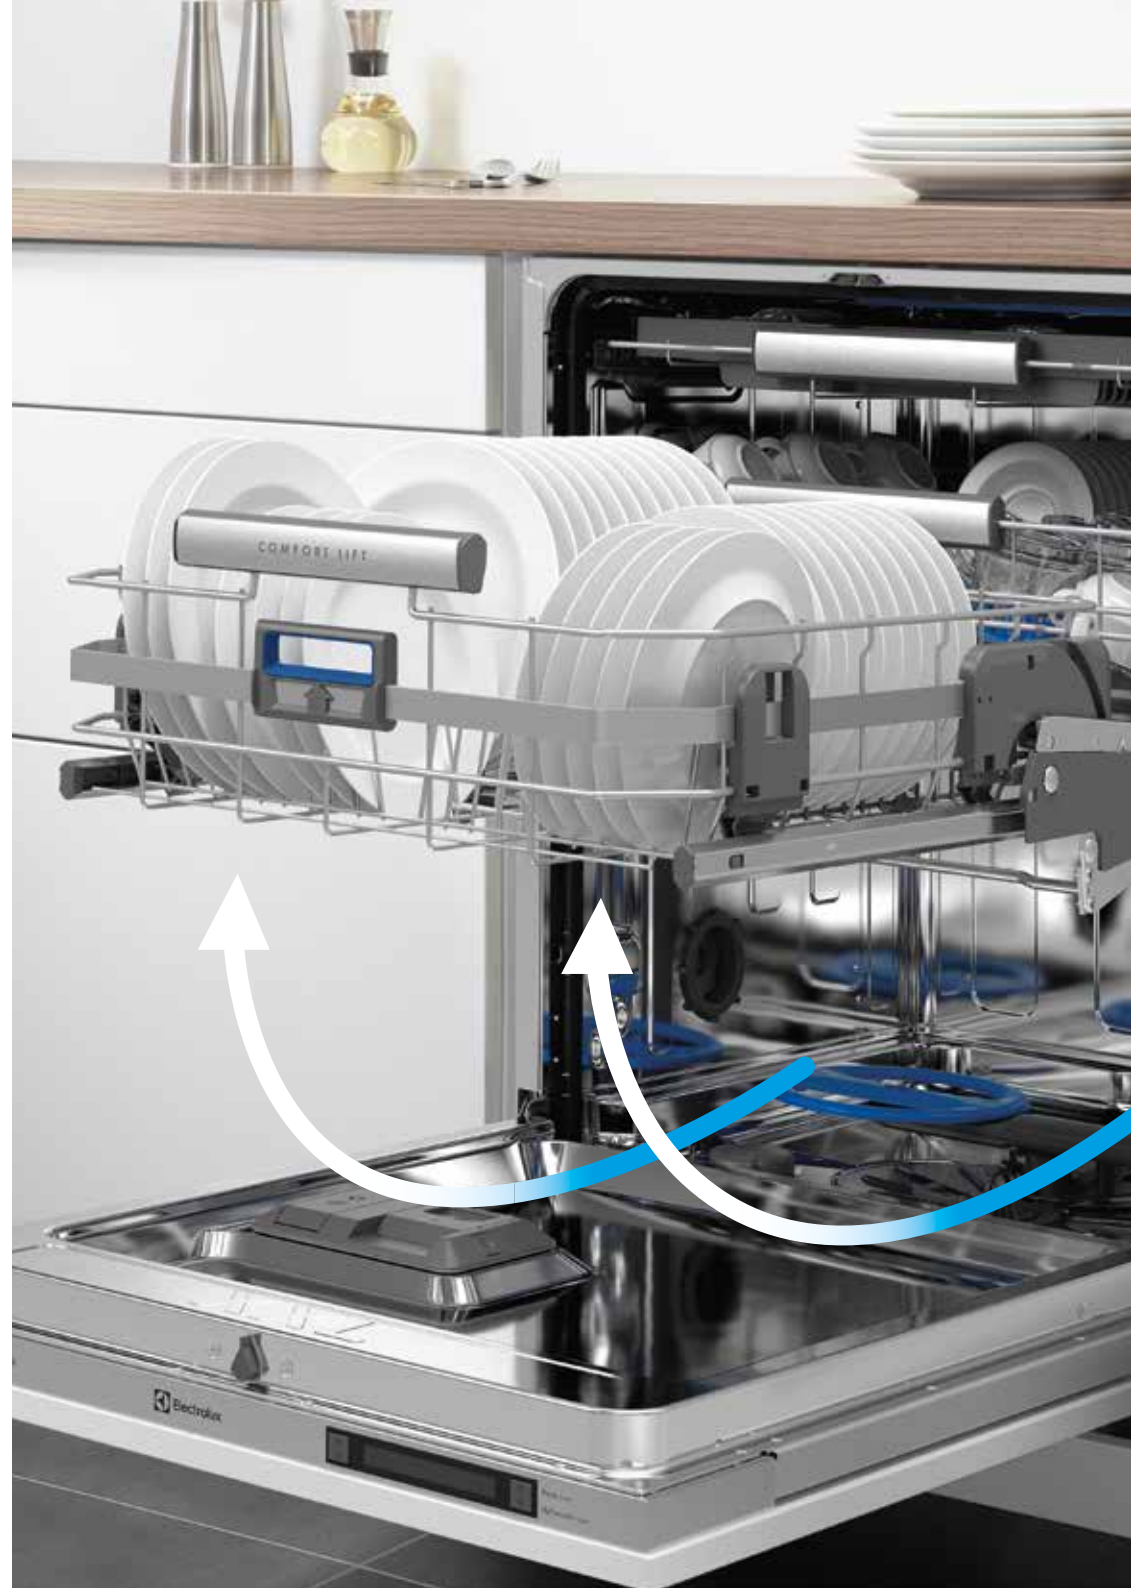

Představujeme první ComfortLift® myčku na světě

Jednoduché vkládání nádobí s ComfortLift® myčkou

Hosté odešli, oslava skončila. Byl to nádherný večer. Dalším bodem programu je uklízení nádobí. V kuchyni Electrolux vám inteligentní řešení pomohou při každém kroku vaření - a to se týká i uklízení po oslavě.

Myčka **ComfortLift®** výrazně zpříjemní každodenní vkládání a vykládání nádobí. Jde o první myčku, jež vám poskytne jednodušší přístup k nádobí, a to díky jedinečnému mechanismu, který umožňuje jemně nadzvednout dolní koš na nádobí směrem k vám.

Ať už sklízíte nádobí po oslavě nebo jen rutinně ukládáte misky po ranní dávce cereálií, naše nejnovější inovace v oblasti mytí nádobí je tak jednoduchá a komfortní, že se po chvíli budete sami divit, jak jste se bez ní mohli dřív obejít.