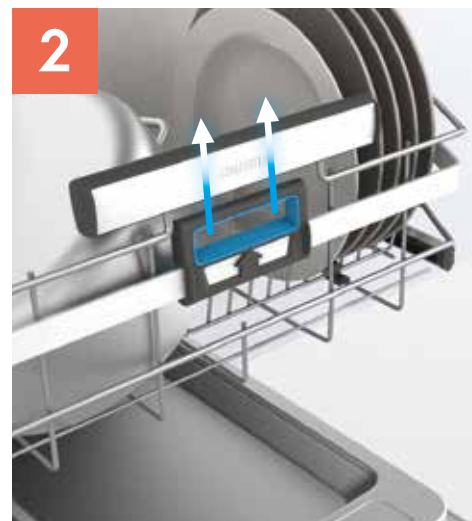

Prohlédněte si ComfortLift® myčku v akci.

1

ZVEDNĚTE KOŠ

Dolní koš se hladce zvedne do komfortnější polohy.

2

UVOLNĚTE KOŠ

Nadzvedněte a přidržte páčku, aby se koš jemně uvolnil.

3