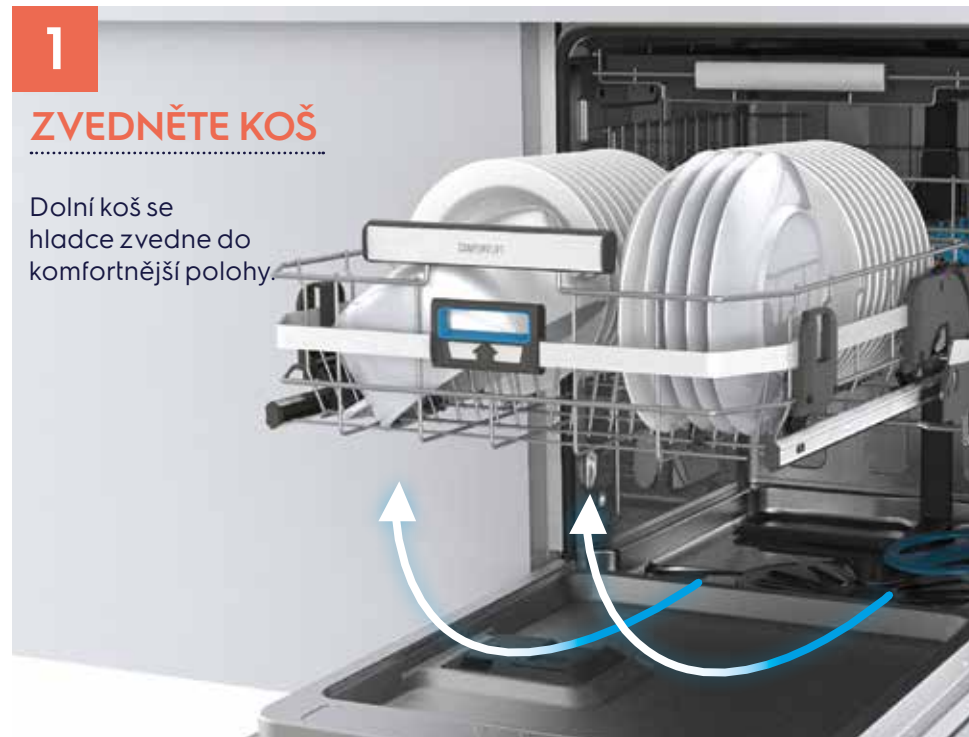

ZVEDNĚTE KOŠ

Dolní koš se hladce zvedne do komfortnější polohy.